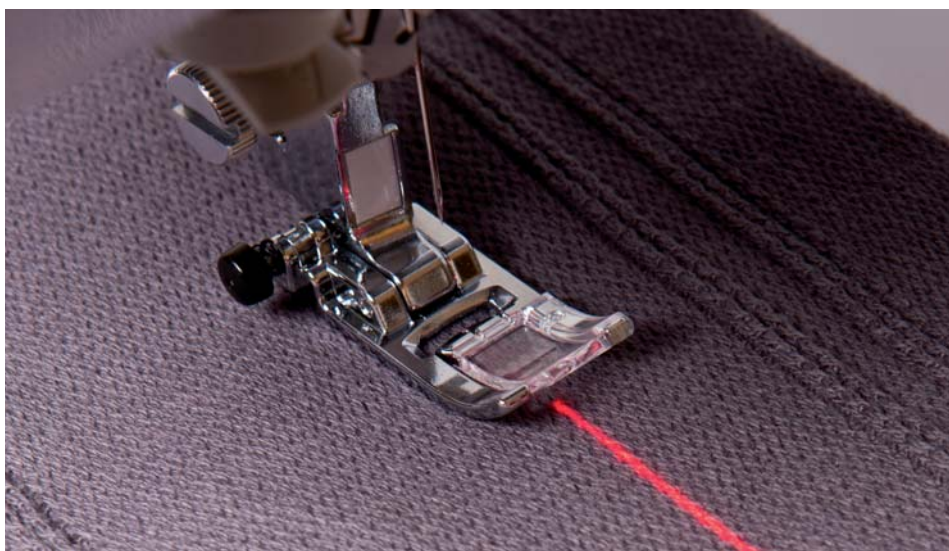

Innov-ís V7

Nový moderní dlouhoramenný šicí,
quiltovací a vyšívací stroj.
Perfektní pro nadšence šití.

- CAPS - Automatický systém regulace přtlaku patky
- 11 1/4" (285mm) Dlouhé rameno
- LED Ukazovátka ve vyšívací patce
- Funkce ultrasonického sensoru
- Značkovač přímých linií

Dlouhé šicí rameno

Extra velké a dlouhé šicí rameno(11¹/₄", 285 mm).

Velký LCD dotykový displej

Rychlé šití a vyšívání

Rychlost až 1050 stehů za minutu.

Nové mimořádné vyšívací vzory

Nový exkluzivní, přímý duální podavač od firmy Brother

brother

*Práce s tenkými a
vrstvenými materiály
bude hračkou.*

*Tento moderní podavač umožňuje
snadné podávání většího množství
materiálů /takových jako riflovina
nebo hedvábí/.*

Laserové líniové vodítko

*Jednoduché využití nastavitelného laserového vodítka.
14 mm škála využitelná na LCD obrazovce.*

My Custom Stitch™

Svobodná a kreativní tvorba vlastních stehů na LCD panelu.

Perfektní a kreativní šití s využitím ultrasonického pera